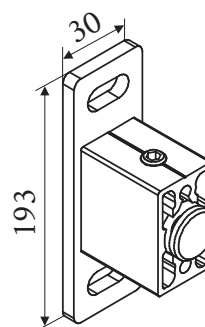

### Mõõtmed:

(L) Min: 1000 mm Max: 3000 mm

(H) Min: 1000 mm Max: 5000 mm

**KANGATORU**

**GS 35 KÜLGSIIN F-KINNITUSEGA**

**KÜLJELE  
PAIGALDAMINE**

**SEINALE  
PAIGALDAMINE**

**ALAPROFIIL BD 50**

**F-KINNITUS**

**Kesklinna Salong**

Pärnu mnt. 139a, Tallinn  
kesklinn@avaeksperdid.ee  
+372 661 1820