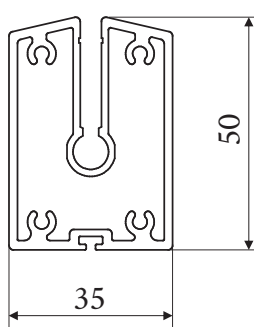

### Mõõtmed:

(L) Min: 1000 mm Max: 3000 mm

(H) Min: 1000 mm Max: 5000 mm

**KANGATORU**

**GS 35 KÜLGSIIN F-KINNITUSEGA**

**KÜLJELE  
PAIGALDAMINE**

**SEINALE  
PAIGALDAMINE**

**ALAPROFIIL BD 50**

**F-KINNITUS**

**Kesklinna Salong**

Pärnu mnt. 139a, Tallinn  
kesklinn@avaeksperdid.ee  
+372 661 1820