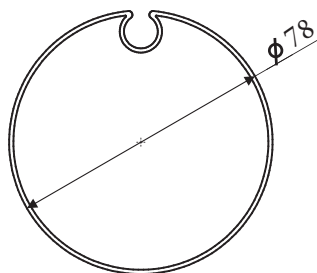

Mootor:

Standard kangad:

KANGATORU

GS 35 KÜLGSIIN F-KINNITUSEGA

F-KINNITUS

Kesklinna Salong

Pärnu mnt. 139a, Tallinn
kesklinn@avaekspendid.ee
+372 661 1820

Kadaka Salong

Kadaka tee 133, Tallinn
kadaka@avaekspendid.ee
+372 658 8105

Tootmine

Kalda 9a, Tallinn
info@avaekspendid.ee
+372 6520 080