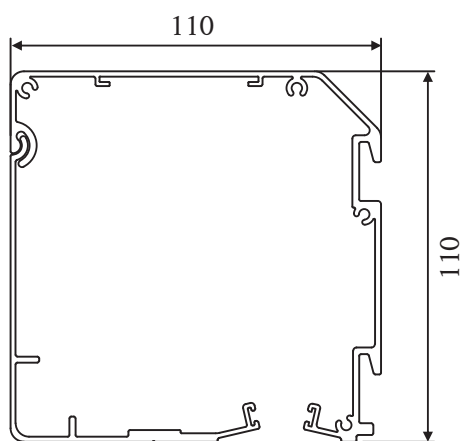

Standard kangad:

KASSETT 110