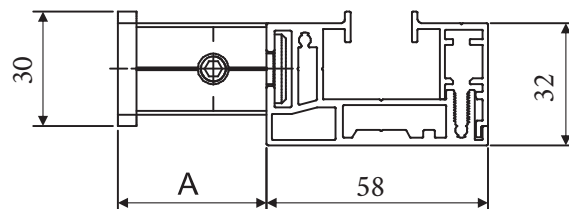

GS 35 KÜLGSIIN F-KINNITUSEGA