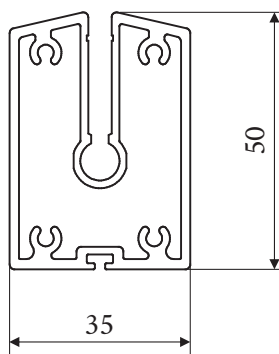

ALAPROFIIL BD 50