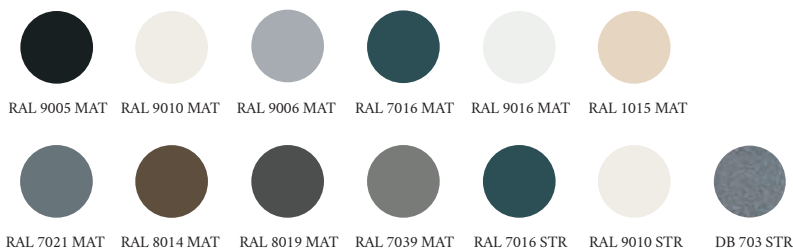

TEHNILISED ANDMED

Konstruksiooni standard värvid:

Mõõtmed:

(L) Min: 1000 mm Max: 5000 mm

(H) Min: 1000 mm Max: 3000 mm

Kassett:

Ruudukujuline, alumiinium

Kesklinna Salong