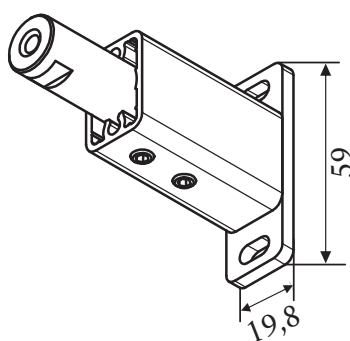

FM SIINIKINNITUS