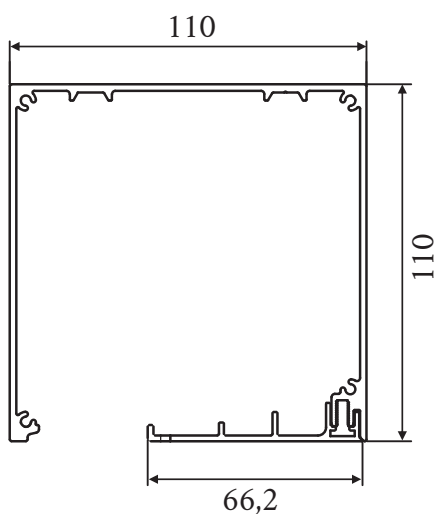

KASSETT 110 SLIM