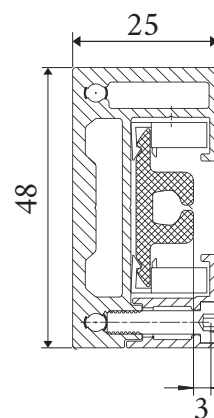

GS 25 KÜLGSIIN