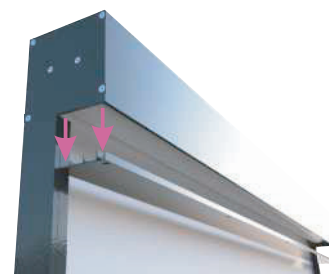

Standard kangad:

LIHTNE JUURDEPÄÄS HOOLDUSEKS
NING KANGA VÕI MOOTORI VAHETAMISEKS