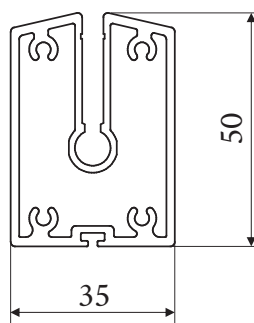

ALAPROFIIL BD 50

Kesklinna Salong

Pärnu mnt. 139a, Tallinn
kesklinn@avaeksperdid.ee
+372 661 1820

Kadaka Salong

Kadaka tee 133, Tallinn
kadaka@avaeksperdid.ee
+372 658 8105

Tootmine

Kalda 9a, Tallinn
info@avaeksperdid.ee
+372 6520 080