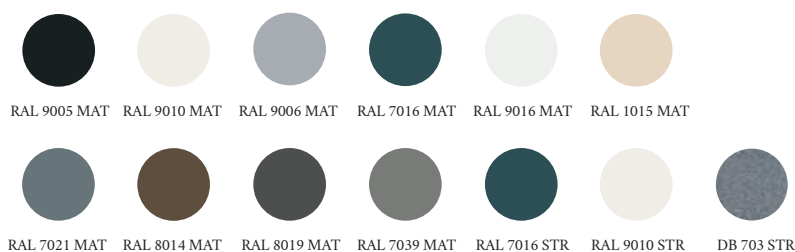

PULBERVÄRVITUD ALUMIINIUM

PAIGALDATAKSE OTSE AKNA KOHALE

KANGAVÄRVIDE LAI VALIK

## TEHNILISED ANDMED

Konstruksiooni standard värvid: