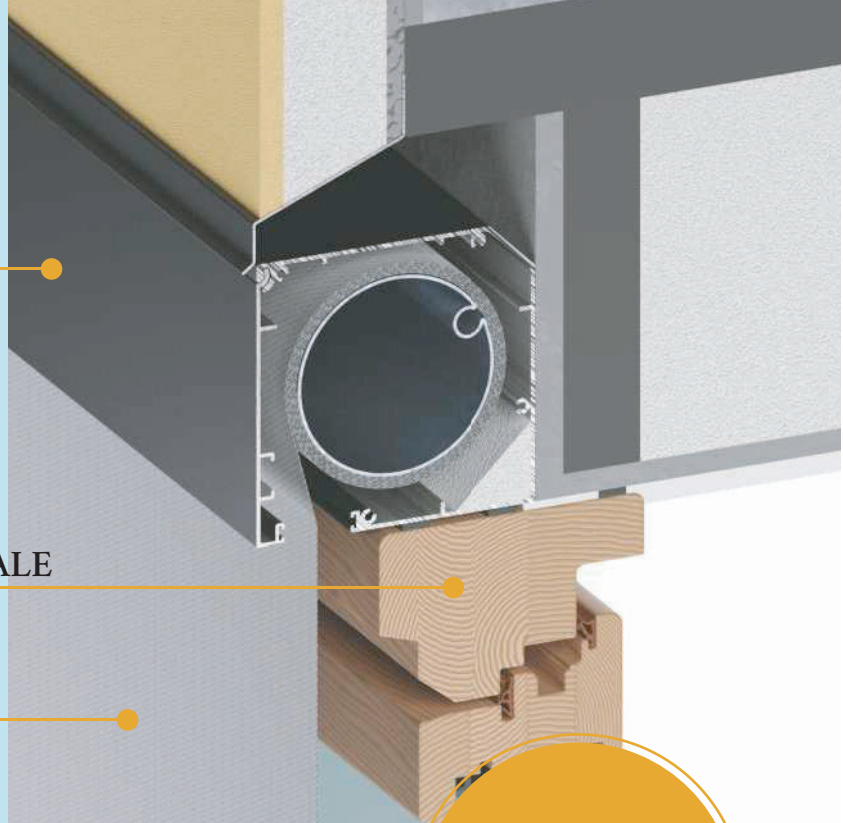

# ZIPNER 110 REVO

**ae**  
AVAEKSPERDID

Zipner 110 Revo on fassaadi sissehitatav välimine päikesevarjusüsteem. Seda toodet eristab see, et kassett on avatav tagaküljelt, mis võimaldab rulood kasutada teist pidi. Revo võib täita ka sääsevõrgu ülesannet. Süsteem hõlmab laias valikus erinevate tehniliste näitajate ja värviparameetritega kangaid, mistõttu see sobib ideaalselt passiivsete ja energiasäästlike hoonete kontseptsiooniga.