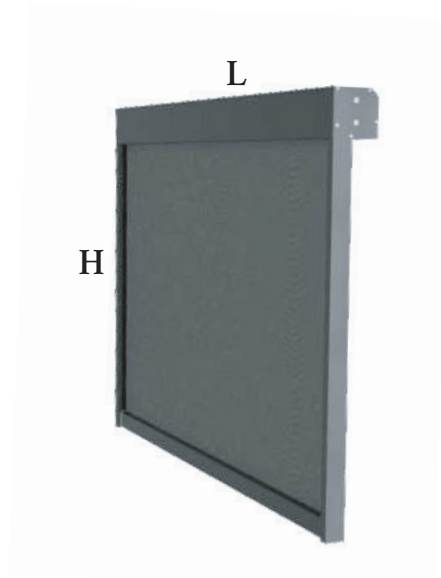

Kesklinna Salong

Pärnu mnt. 139a, Tallinn
kesklinn@avaekspendid.ee
+372 661 1820

Kadaka Salong

Kadaka tee 133, Tallinn
kadaka@avaekspendid.ee
+372 658 8105

Tootmine

Kalda 9a, Tallinn
info@avaekspendid.ee
+372 6520 080