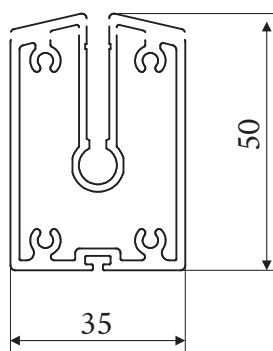

ALAPROFIIL BD 50