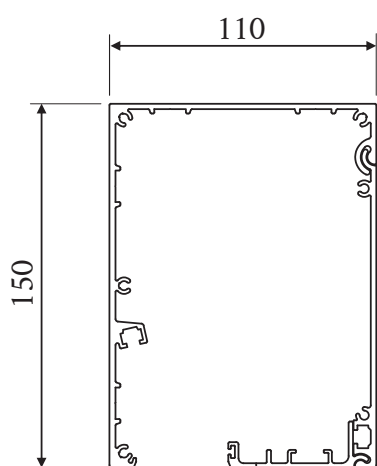

Mootor:

somfy.

e l e r o

BECKER

GEIGER

Antriebstechnik GmbH

Standard kangad:

Serge Ferrari

copaco
screenweavers

KASSETT 110 COMPACT