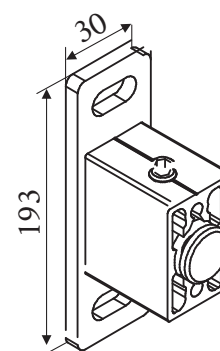

F-KINNITUS

Kesklinna Salong

Pärnu mnt. 139a, Tallinn
kesklinn@avaeksperdid.ee
+372 661 1820

Kadaka Salong

Kadaka tee 133, Tallinn
kadaka@avaeksperdid.ee
+372 658 8105

Tootmine

Kalda 9a, Tallinn
info@avaeksperdid.ee
+372 6520 080