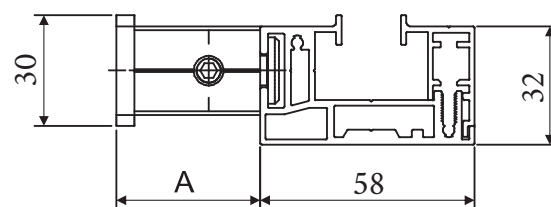

GS 35 KÜLGSIIN F-KINNITUSEGA