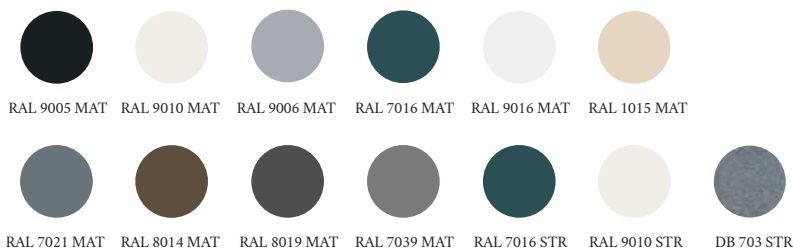

TEHNILISED ANDMED

Konstruksiooni standard värvid:

Mõõtmed:

(L) Min: 1000 mm Max: 4000 mm

(H) Min: 1000 mm Max: 2750 mm

Kassett:

Ruudukujuline, alumiinium

Kesklinna Salong