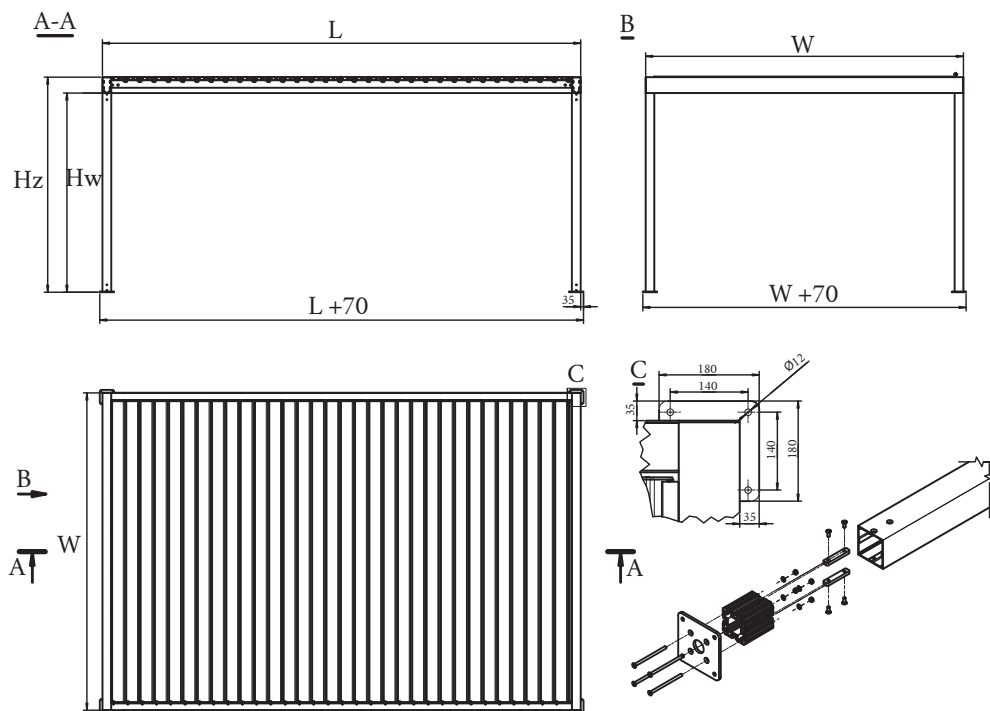

### Mõõdud

Laius (W) max. 4000 mm

Pikkus (L) max. 5000 mm

Kõrgus (Hz) max. 2900 mm

Konstruktsioon: valmistatud pressitud alumiiniumprofiilidest