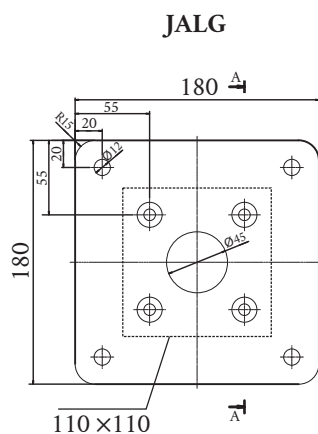

### Mõõdud

Laius (W) max. 4000 mm

Pikkus (L) max. 5000 mm

Kõrgus (Hz) max. 2900 mm

Konstruktsioon: valmistatud pressitud alumiiniumprofiilidest