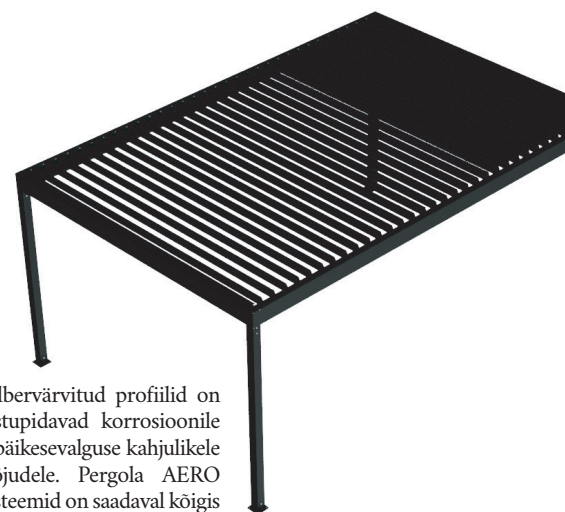

PERGOLA AERO

ae
AVAEKSPERDID

Pergola AERO on loodud kasutajatele, kes hindavad mugavust, esteetilist disaini ja funktsionaalsust. See võimaldab nautida nende kasutamist aastaid, tagades samal ajal kõrge kvaliteedi ja töökindluse. Pergola AERO on ideaalne lahendus terrassile või aeda. Võimaldab laiendada maja vaba aja veetmise ruumi, muutes terrassi täiendavaks elutoaks ning pakub kaitset päikese ja vihma eest. AERO on Pergola uus versioon, mis pakub kõiki Pergola süsteemi eeliseid, vähendades samal ajal kaalu ja mõõtmeid. Uus profiil tagab katuseliistude piisava jäikuse ja stabiilsuse, varjates samal ajal elektriajami. Kitsam uus profiil annab sihvakama ja terviklikuma välimuse ning sobib ideaalselt ka kõige keerukamatesse aia või terrassi lahendustesse.

Konstruktsioon

Pergola AERO süsteemi läbimõeldud ja lihtne disain ei nõua kasutajalt ulatuslikke tehnilisi teadmisi, on lihtsasti kokkupandav ja kerge kasutada. Kõrgeima kvaliteediga alumiiniumist vastupidav konstruktsioon tagab mugavuse, ergonomika ja kasutusohutuse.

Konfiguratsioon

Pergola AERO süsteem toodetakse vastavalt kasutaja vajadustele. Lai värvivalik tagab täiusliku sobivuse hoone fassaadiga ning küljeseinad või LED-valgussüsteem tagab mugavuse ja diskreetsuse.

Pulbervärvitud profiilid on vastupidavad korrosioonile ja päikesevalguse kahjulikele mõjudele. Pergola AERO süsteemid on saadaval kõigis RAL toonides.

Kesklinna Salong

Pärnu mnt. 139a, Tallinn
kesklinn@avaeksperdid.ee
+372 661 1820

Kadaka Salong

Kadaka tee 133, Tallinn
kadaka@avaeksperdid.ee
+372 658 8105

Tootmine

Kalda 9a, Tallinn
info@avaeksperdid.ee
+372 6520 080

www.avaeksperdid.ee