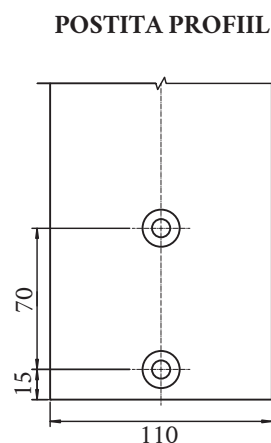

### Mõõdud

Laius (W) max. 4000 mm

Pikkus (L) max. 5000 mm

Kõrgus (Hz) max. 2900 mm

Konstruktsioon: valmistatud pressitud alumiiniumprofiilidest