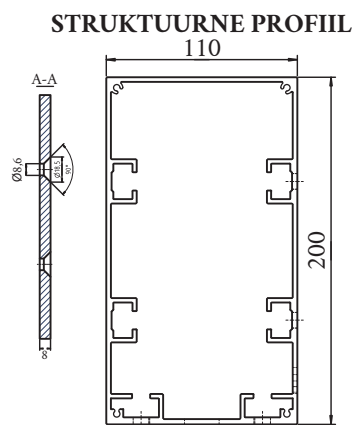

### Mõõdud

Laius (W) max. 4000 mm

Pikkus (L) max. 5000 mm

Kõrgus (Hz) max. 2900 mm

Konstruktsioon: valmistatud pressitud alumiiniumprofiilidest