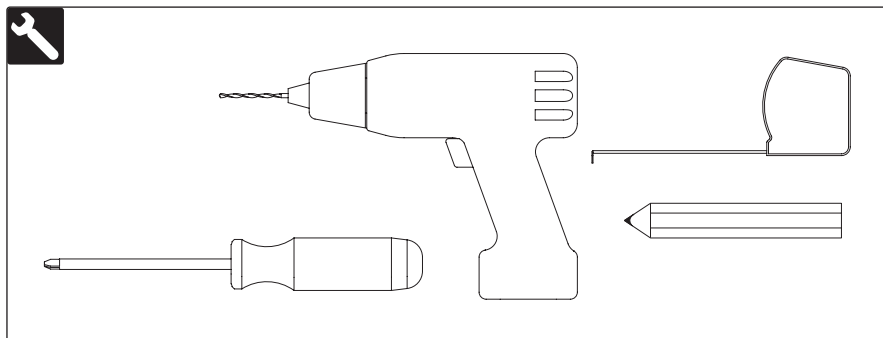

Enne toote paigaldust ja kasutamist lugege hoolikalt juhiseid.
Ainult siseruumides kasutamiseks.

PLC38-B20

Paigaldus

Kasutus

i
How to
program
the blind

rtube.nl/red1923

Kinnituse eemaldamine