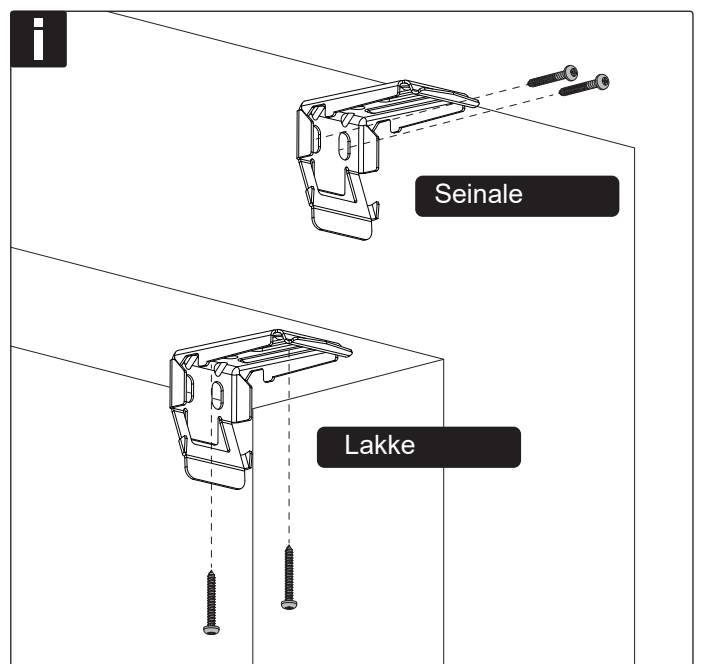

Enne toote paigaldust ja kasutamist lugege hoolikalt juhiseid.
Ainult siseruumides kasutamiseks.

PLC38-B20

Paigaldus

Kasutus

i
How to
program
the blind

rtube.nl/red1923

Kinnituse eemaldamine