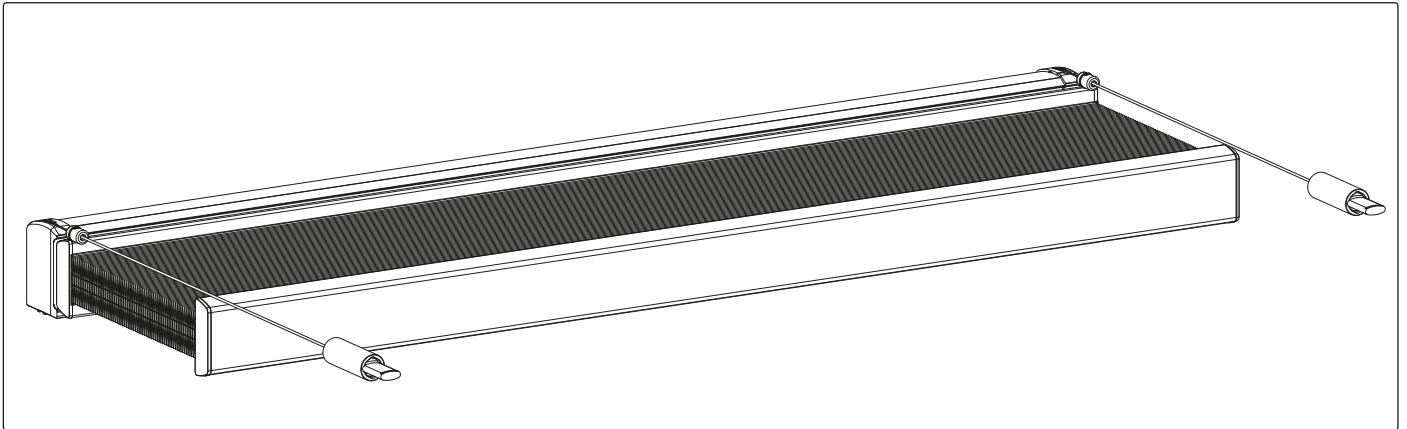

Enne toote paigaldust ja kasutamist lugege hoolikalt juhiseid.
Ainult siseruumides kasutamiseks.

PLC38-B20

Paigaldus

Kasutus

i
How to
program
the blind

rtube.nl/red1923

Kinnituse eemaldamine