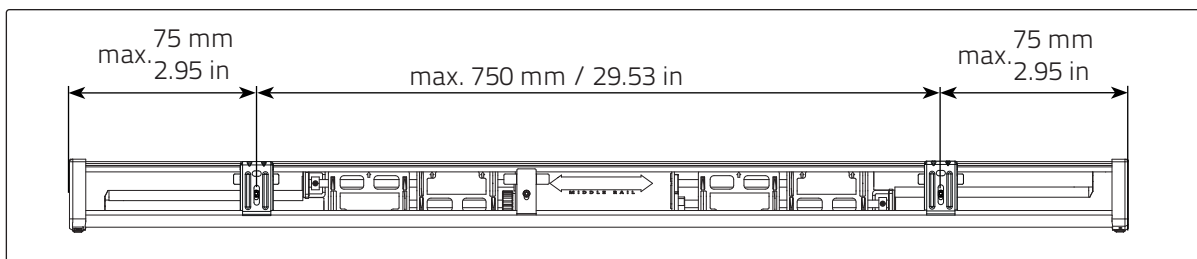

Enne toote paigaldust ja kasutamist lugege hoolikalt juhiseid.
Ainult siseruumides kasutamiseks.

PLC38-B20

Paigaldus

Kasutus

i
How to
program
the blind

rtube.nl/red1923

Kinnituse eemaldamine