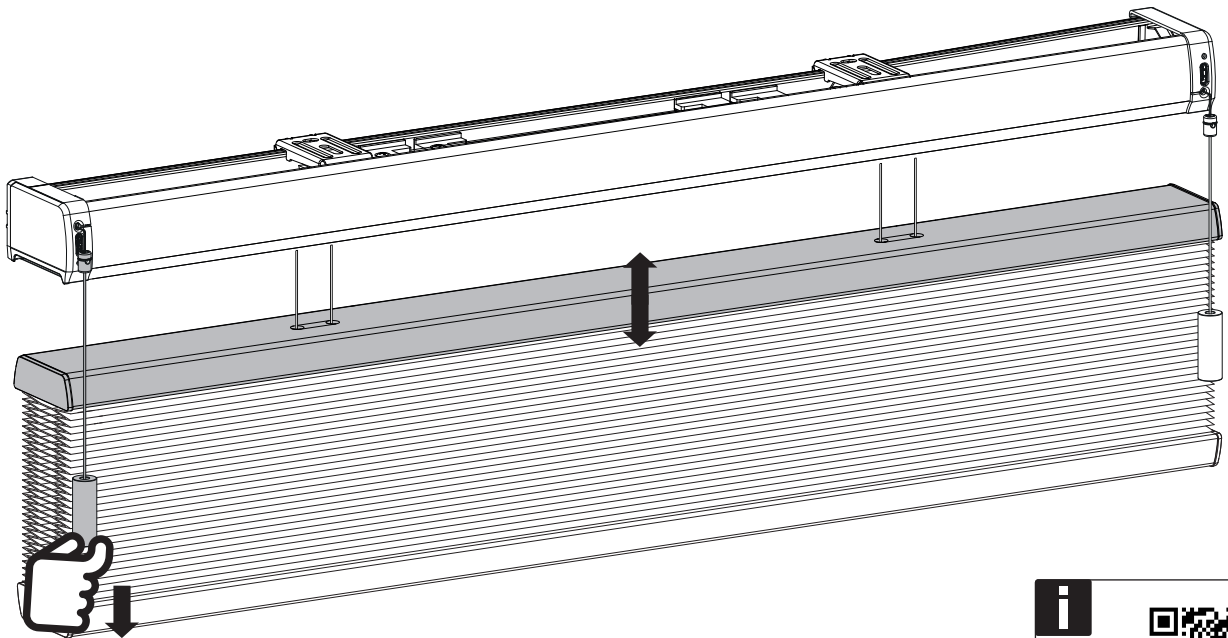

Enne toote paigaldust ja kasutamist lugege hoolikalt juhiseid.
Ainult siseruumides kasutamiseks.

PLC38-B20

Paigaldus

Kasutus

i
How to
program
the blind

rtube.nl/red1923

Kinnituse eemaldamine