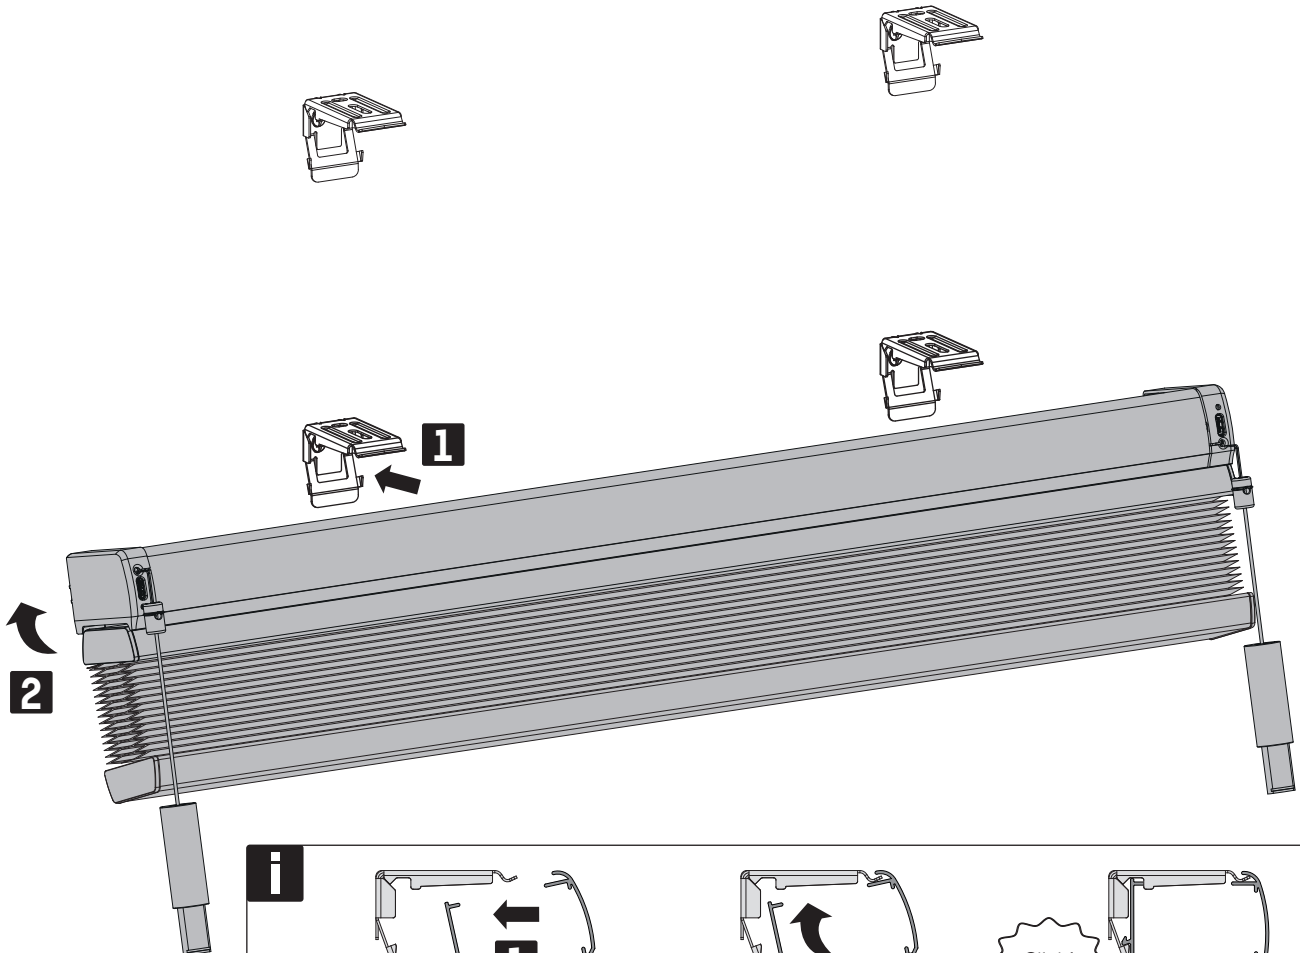

Enne toote paigaldust ja kasutamist lugege hoolikalt juhiseid.
Ainult siseruumides kasutamiseks.

PLC38-B20

Paigaldus

Kasutus

i
How to
program
the blind

rtube.nl/red1923

Kinnituse eemaldamine