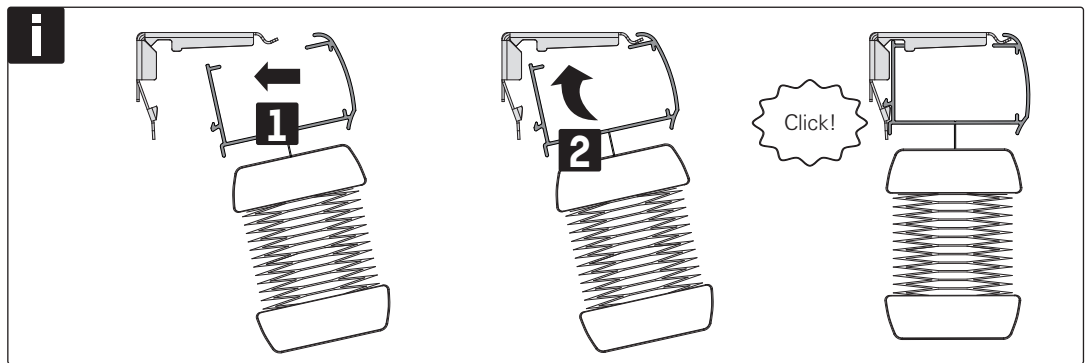

Enne toote paigaldust ja kasutamist lugege hoolikalt juhiseid.
Ainult siseruumides kasutamiseks.

PLC38-B20

Paigaldus

Kasutus

i
How to
program
the blind

rtube.nl/red1923

Kinnituse eemaldamine