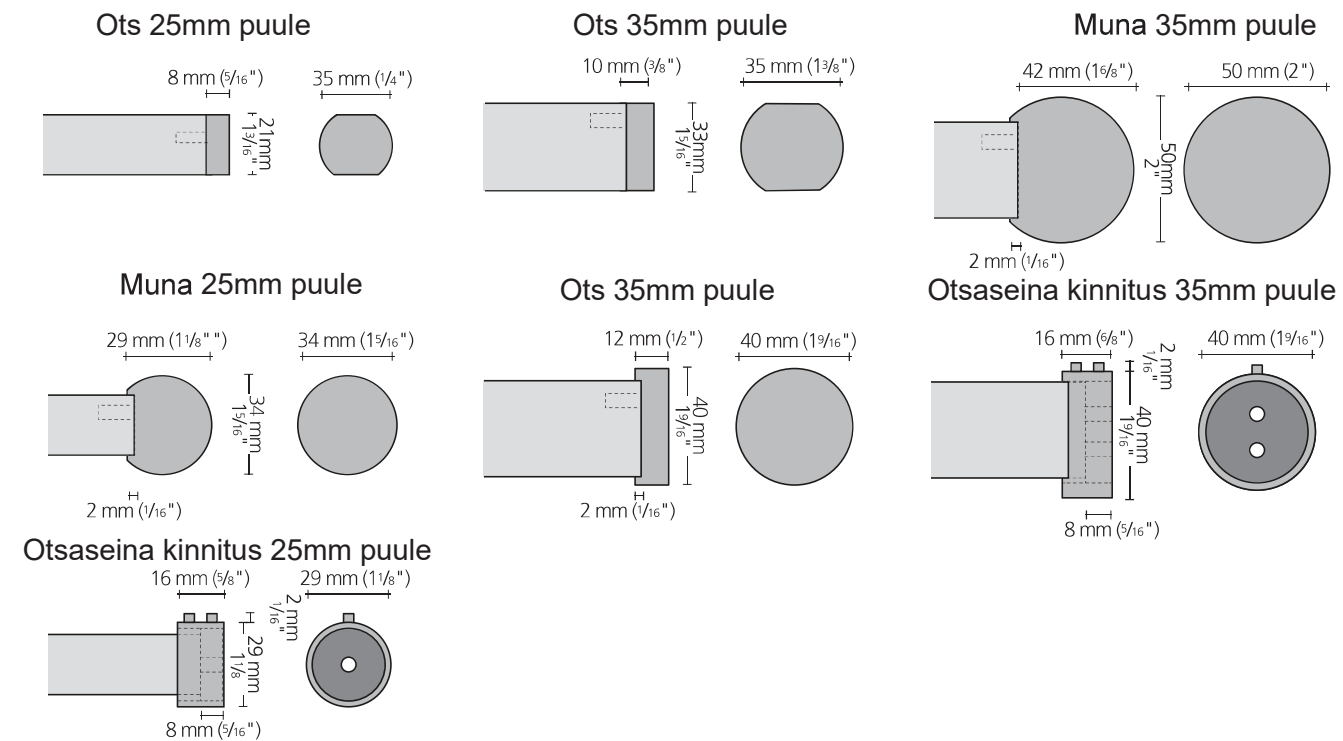

OTSAD

LIUGURID

KINNITUSED