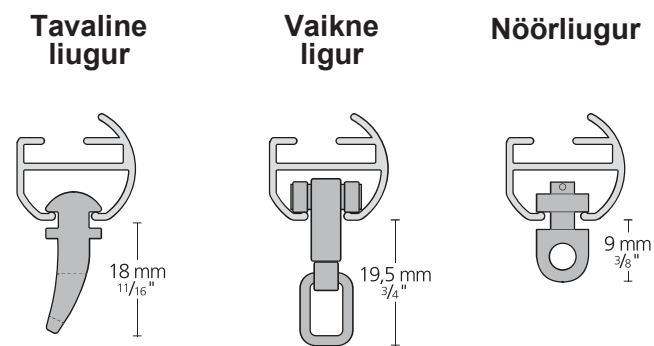

OTSAD

LIUGURID

KINNITUSED