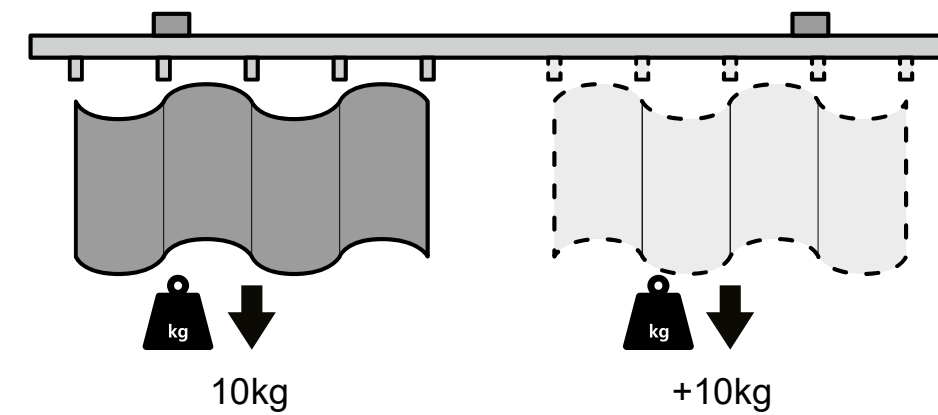

ÜMAR KARDINAPUU

- 1 Kardinapuu 25/35mm
- 2 Ots 25/35mm
- 3 Ots XL 35mm
- 4 Ots "muna" 25/35mm
- 5 Otsaseina kinnitus 25/35mm
- 7 Distsants laekinnitus
- 8 Pikendatav seinakinnitus
90-130mm & 140-180mm
- 9 Seinakinnitus 90mm
- 10 Seinakinnituse alus
- 11 Seinakinnitus kaherealine

← 100 mm → 900 mm → 100 mm ←

1 liugur

PROFIIL 25MM

OTSAD

VÄRVID

matt valge / harjatud nikkel / matt must
šampanja / harjatud kuld

PROFIIL 35MM

OTSAD