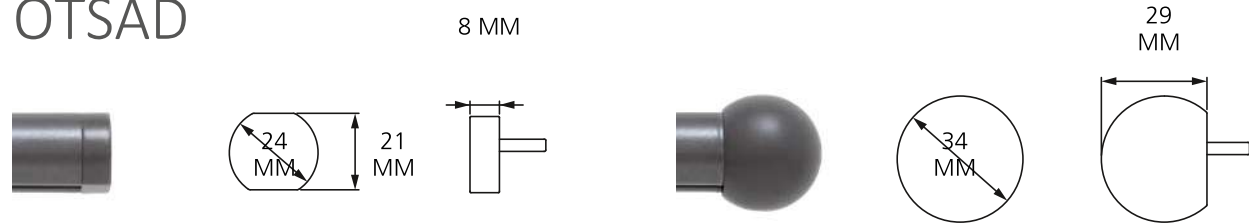

ÜMAR KARDINAPUU

- 1 Kardinapuu 25/35mm
- 2 Ots 25/35mm
- 3 Ots XL 35mm
- 4 Ots "muna" 25/35mm
- 5 Otsaseina kinnitus 25/35mm
- 7 Distsants laekinnitus
- 8 Pikendatav seinakinnitus
90-130mm & 140-180mm
- 9 Seinakinnitus 90mm
- 10 Seinakinnituse alus
- 11 Seinakinnitus kaherealine

← 100 mm → 900 mm → 100 mm ←

1 liugur

PROFIIL 25MM

OTSAD

VÄRVID

matt valge / harjatud nikkel / matt must
šampanja / harjatud kuld

PROFIIL 35MM

OTSAD