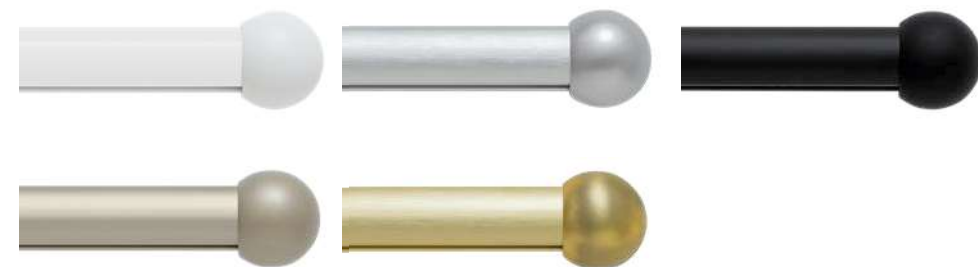

ÜMAR KARDINAPUU

- 1 Kardinapuu 25/35mm
- 2 Ots 25/35mm
- 3 Ots XL 35mm
- 4 Ots "muna" 25/35mm
- 5 Otsaseina kinnitus 25/35mm
- 7 Distsants laekinnitus
- 8 Pikendatav seinakinnitus
90-130mm & 140-180mm
- 9 Seinakinnitus 90mm
- 10 Seinakinnituse alus
- 11 Seinakinnitus kaherealine

← 100 mm → 900 mm → 100 mm ←

1 liugur

PROFIIL 25MM

OTSAD

VÄRVID

matt valge / harjatud nikkel / matt must
šampanja / harjatud kuld

PROFIIL 35MM

OTSAD

VÄRVID

matt valge / harjatud nikkel / matt must
šampanja / harjatud kuld

OTSAD

LIUGURID

KINNITUSED