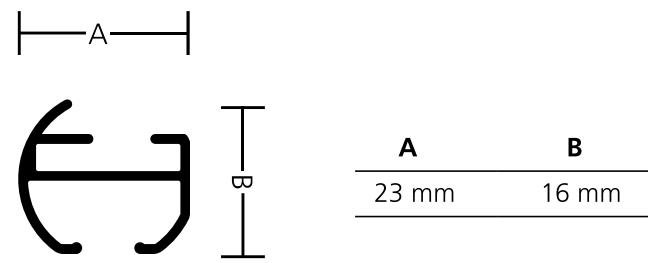

ÜMAR KARDINAPUU

- 1 Kardinapuu 25/35mm
- 2 Ots 25/35mm
- 3 Ots XL 35mm
- 4 Ots "muna" 25/35mm
- 5 Otsaseina kinnitus 25/35mm
- 7 Distsants laekinnitus
- 8 Pikendatav seinakinnitus
90-130mm & 140-180mm
- 9 Seinakinnitus 90mm
- 10 Seinakinnituse alus
- 11 Seinakinnitus kaherealine

← 100 mm → 900 mm → 100 mm ←

1 liugur

PROFIIL 25MM

OTSAD

VÄRVID

matt valge / harjatud nikkel / matt must
šampanja / harjatud kuld

PROFIIL 35MM

OTSAD