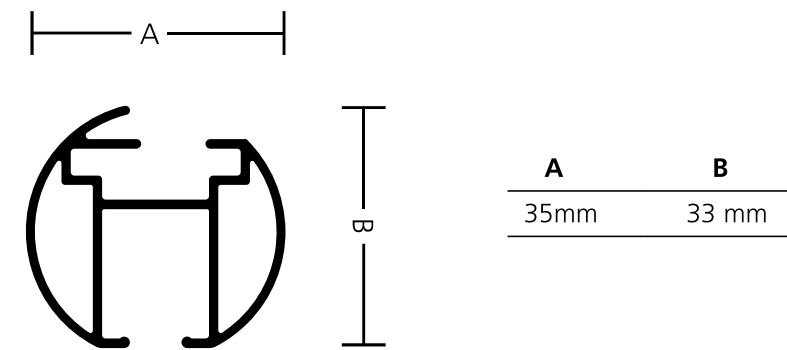

ÜMAR KARDINAPUU

- 1 Kardinapuu 25/35mm
- 2 Ots 25/35mm
- 3 Ots XL 35mm
- 4 Ots "muna" 25/35mm
- 5 Otsaseina kinnitus 25/35mm
- 7 Distsants laekinnitus
- 8 Pikendatav seinakinnitus
90-130mm & 140-180mm
- 9 Seinakinnitus 90mm
- 10 Seinakinnituse alus
- 11 Seinakinnitus kaherealine

← 100 mm → 900 mm → 100 mm ←

1 liugur

PROFIIL 25MM

OTSAD

VÄRVID

matt valge / harjatud nikkel / matt must
šampanja / harjatud kuld

PROFIIL 35MM

OTSAD