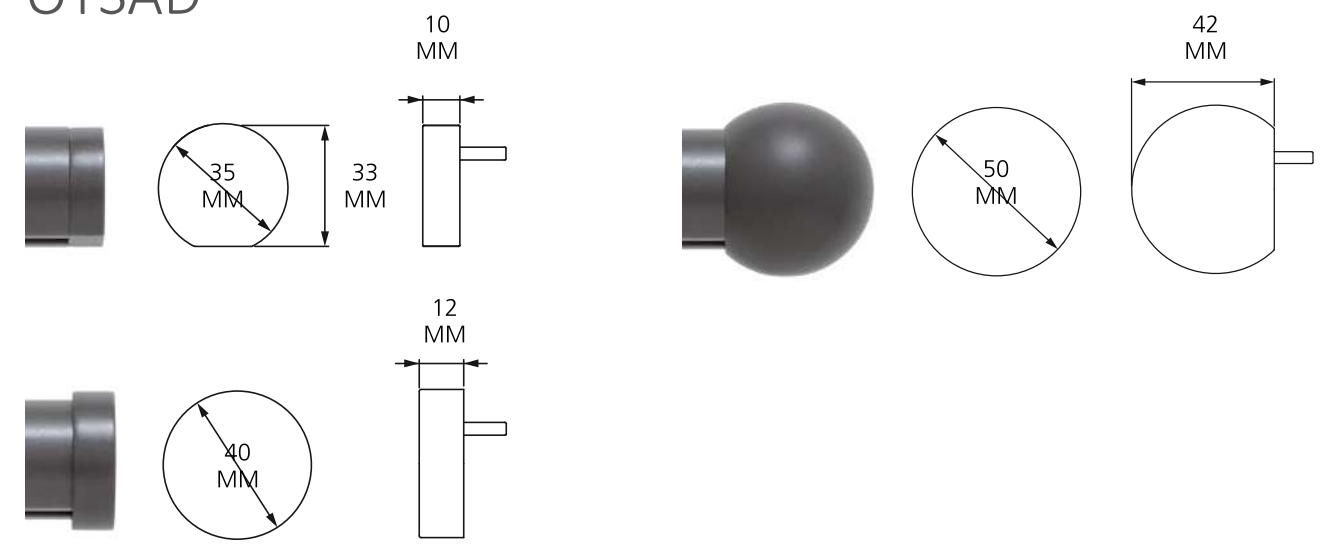

ÜMAR KARDINAPUU

- 1 Kardinapuu 25/35mm
- 2 Ots 25/35mm
- 3 Ots XL 35mm
- 4 Ots "muna" 25/35mm
- 5 Otsaseina kinnitus 25/35mm
- 7 Distsants laekinnitus
- 8 Pikendatav seinakinnitus
90-130mm & 140-180mm
- 9 Seinakinnitus 90mm
- 10 Seinakinnituse alus
- 11 Seinakinnitus kaherealine

← 100 mm → 900 mm → 100 mm ←

1 liugur

PROFIIL 25MM

OTSAD

VÄRVID

matt valge / harjatud nikkel / matt must
šampanja / harjatud kuld

PROFIIL 35MM

OTSAD