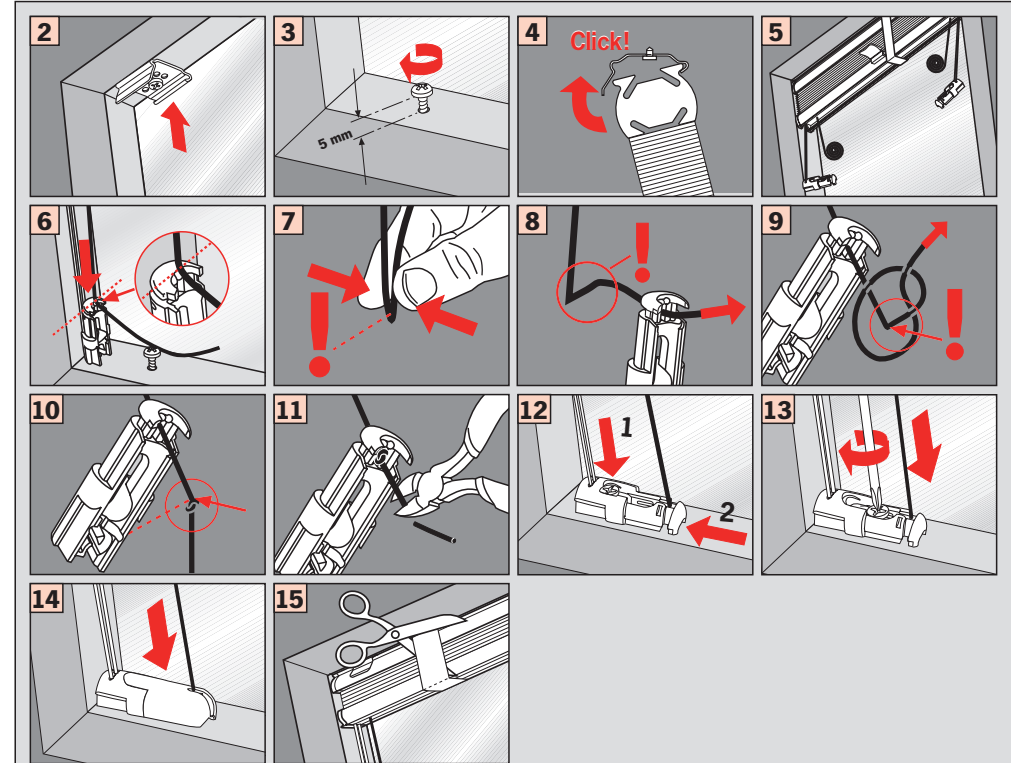

Paigaldus lakke,  
Top fixing,  
Монтаж в проем

**VELUX**  
Ettevalmistus • Preparation • Подготовка

Paigaldamine akna esiserva äärega kohakuti.  
Installation of the blind flush with the front edge of the window.  
Монтаж плиссе на уровне с лицевым изгибом оконной рамы.

Paigaldus  
Fitting  
Монтаж

- 2,2 mm Ø
- 2,0 mm Ø
- 1,5 mm Ø

Demonteerimine • Disassembly • Демонтаж