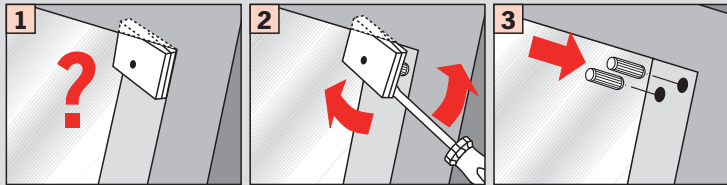

Paigaldus lakke,  
Top fixing,  
Монтаж в проем

**VELUX**  
Ettevalmistus • Preparation • Подготовка

Paigaldamine akna esiserva äärega kohakuti.  
Installation of the blind flush with the front edge of the window.  
Монтаж плиссе на уровне с лицевым изгибом оконной рамы.

Paigaldus  
Fitting  
Монтаж

- 2,2 mm Ø
- 2,0 mm Ø
- 1,5 mm Ø

Demonteerimine • Disassembly • Демонтаж