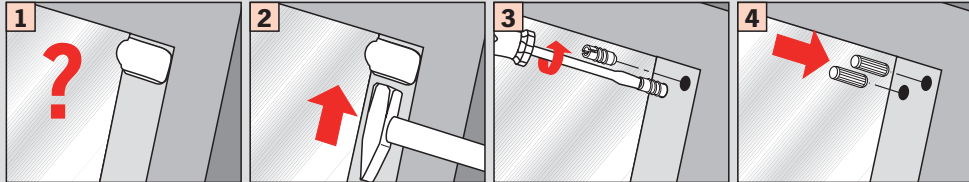

Paigaldus lakke,  
Top fixing,  
Монтаж в проем

**VELUX**  
Ettevalmistus • Preparation • Подготовка

Paigaldamine akna esiserva äärega kohakuti.  
Installation of the blind flush with the front edge of the window.  
Монтаж плиссе на уровне с лицевым изгибом оконной рамы.

Paigaldus  
Fitting  
Монтаж

- 2,2 mm Ø
- 2,0 mm Ø
- 1,5 mm Ø

Demonteerimine • Disassembly • Демонтаж