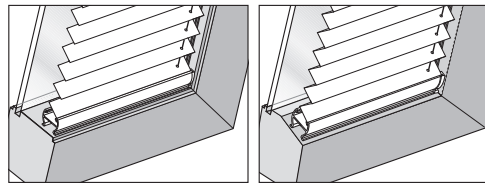

Paigaldus lakke,  
Top fixing,  
Монтаж в проем

**VELUX**  
Ettevalmistus • Preparation • Подготовка

Paigaldamine akna esiserva äärega kohakuti.  
Installation of the blind flush with the front edge of the window.  
Монтаж плиссе на уровне с лицевым изгибом оконной рамы.

Paigaldus  
Fitting  
Монтаж

- 2,2 mm Ø
- 2,0 mm Ø
- 1,5 mm Ø

Demonteerimine • Disassembly • Демонтаж