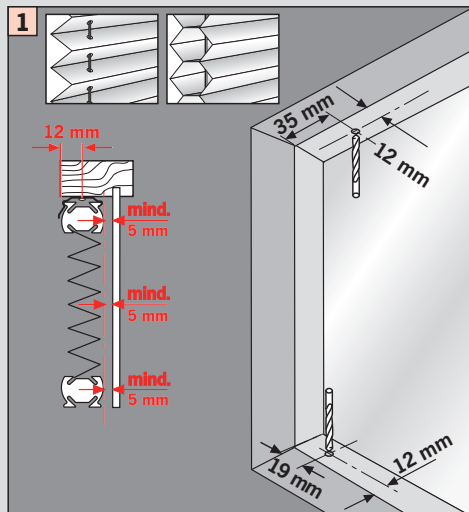

Paigaldus lakke,  
Top fixing,  
Монтаж в проем

**VELUX**  
Ettevalmistus • Preparation • Подготовка

Paigaldamine akna esiserva äärega kohakuti.  
Installation of the blind flush with the front edge of the window.  
Монтаж плиссе на уровне с лицевым изгибом оконной рамы.

Paigaldus  
Fitting  
Монтаж

- 2,2 mm Ø
- 2,0 mm Ø
- 1,5 mm Ø

Demonteerimine • Disassembly • Демонтаж