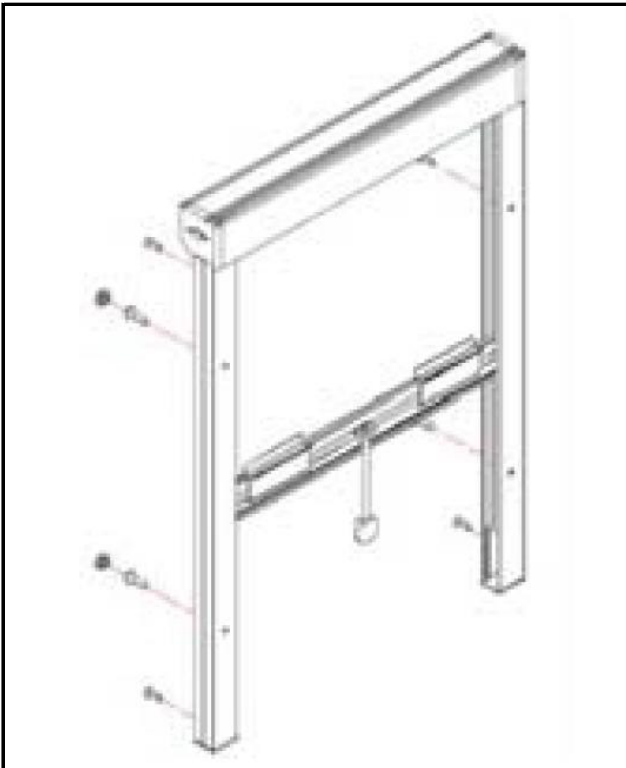

PUTUKAVÕRK aknale System 41

Paigaldusjuhend

1. Kinnita küljesiinid kasseti plastikotstesse.
2. Aseta putukavõrk paika ja kinnita kruvidega küljesiinid ja kasseti osa.
3. Aseta küljesiinide kinnitus aukudele katted.

vaade seest poolt:

vaade väljast poolt: