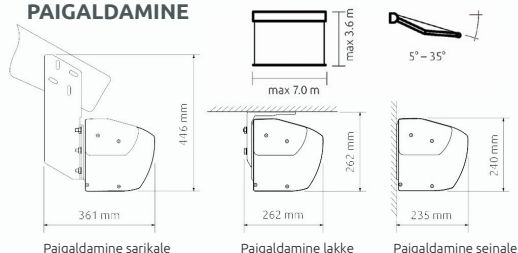

PAIGALDAMINE

AUTOMAATIKA

Pakume juhtivate Euroopa tootjate lahendusi, näiteks täielikku tuule- ja päikeseautomaatikat, mootoreid, mida saab juhtida nii juhtme kaudu kui ka ilma, ja väntasid.

KASSETT	jah
RULOOTORU	läbimõõt 70 mm
PAIGALDUSKOHT	sein, lagi, katus
VÄLJALATUVUS	1,6 m; 2,1 m; 2,6 m; 3,1 m; 3,6 m
MAKSIMUMVÄLJALATUVUS	3,6 m
MAKSIMUMLAIUS	7,0 m
MIINIMUMLAIUS	väljaulatuvus + 0,5 m
LIIGENDTOED	kokkuvolditavad, alumiiniumist, vedrude ja plaatketiga; kokkuvolditud liigendtugede nivelleerimisega
LIIGENDTUGEDE ÜLEKATTUMINE	ei
TELESKOOPTUGI	ei
KALDENURK	5° ~ 35°
KONSTRUKTSIOONI VÄRIVALIK	pulbervärvid: valge, beež, pruun, grafiithall, hõbedane
KANGAS	üle 150 mustri
ALLÄÄRIS	ei
KÄSIAJAM	ei
AUTOMAATIKA	mootor, käsitsi alistamise funktsiooniga mootor, kaugjuhtimine, ohjatatav tuule-päikeseanduriga, soovitatav kasutada elektrooniliste piirülititega mootorit