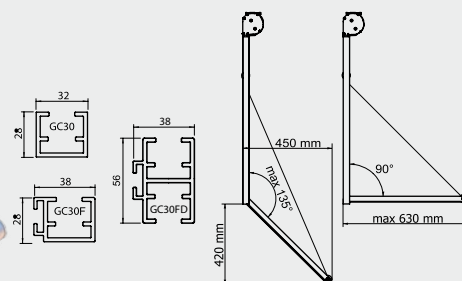

küljjuhikud

Sellele ruloole on saadaval juhikud GC30, GC30F ja GC30FD.

kangas

Tänu PVC kombineerimisele polüestriga on meie kangaid lihtne hooldada ning need on ilmastiku- ja UV-kindlad.

alumine latt

Alumiiniumist alumine latt läbimõõduga 42 mm.