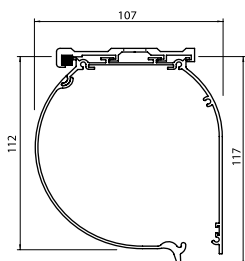

markisolette

süsteem

- maksimummõõtmed: laius 3,5 m, kõrgus 4 m
 - konstruktsioon saadaval kõikides RAL-toonides
 - lai kangavalik
 - ühendab endas nii markiisi kui ka ruloo funktsioonid
 - elektri- või käsiajam
-

Süsteem Markisolette

kassett

Kassett on valmistatud ekstrudeeritud alumiiniumist ja ette nähtud paigaldamiseks nii seinale ja lakke kui ka sõrestikfassaadidele.

Küljjuhikud GC30, GC30F ja GC30FD on kandekonstruktsiooniks kassetile, mis toetub neile külgpikenduste kaudu. See on ainus lahendus sedalaadi vabatrippuvale ruloole.

alumine latt Ø42